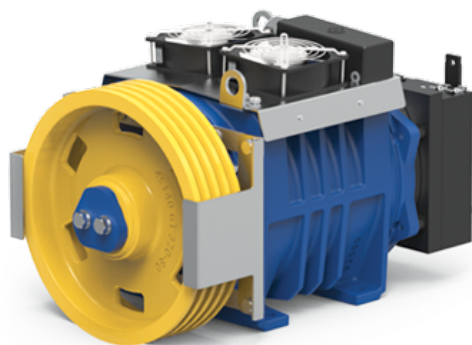

MGV25ML

Безредукторная лебёдка MGV25ML серии MGV25 бесшумна и эффективна, идеально подходит для лифтов грузоподъёмностью до 15 пассажиров.

Ключевые особенности:

- Крутящий момент: 530 Нм – Режим работы S5 – ПВ 40% – 180 включений в час.
- Для установок со статической нагрузкой до 3400 кг и грузоподъёмностью до 1200 кг макс. Запасовка 2:1.
- Охлаждающий вентилятор.
- Консольный КВШ. Возможен заказ специальных шкивов до 600 мм.
- Поставляется с рычагами для ручной разблокировки, уже подключенным кабелем питания и кабелем энкодера. (Специальный разъем по запросу).

Момент короткого замыкания всегда выше номинального, чтобы обеспечить

полную безопасность выполнения аварийных операций.

Тормоз с механическим дублированием и двойной магнитной цепью сертифицирован для работы на высоких скоростях и против неконтролируемых движений кабины.