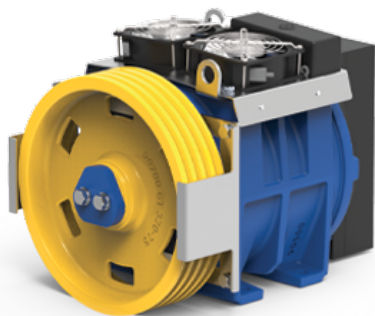

MG25M

Цилиндрическая безредукторная лебёдка MG25M с постоянными магнитами для лифтов без машинного помещения

Ключевые особенности:

- Крутящий момент: 385 Нм – Режим работы S5 – ПВ 40% – 180 включений в час
- Для установок со статической нагрузкой до 3400 кг и грузоподъемностью до 1000 кг макс. Запасовка 2:1.
- Охлаждающий вентилятор.
- Консольный КВШ.
- Поставляется с рычагами для ручной разблокировки, уже подключенным кабелем питания и кабелем энкодера. (Специальный разъем по запросу).
- КВШ с размерами, отличными от указанных в каталоге, по запросу.