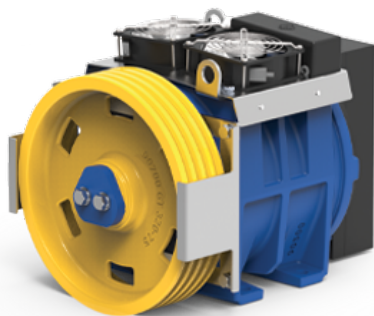

MGV25S

MGV25S – самая маленькая безредукторная лебёдка из серии MGV25.

Ключевые особенности:

- Крутящий момент: 250 Нм – Режим работы S5 – ПВ 40% – 180 включений в час.
- Консольный КВШ.
- Охлаждающий вентилятор.
- Для установок со статической нагрузкой до 1800 кг и грузоподъемностью до 700 кг макс. Запасовка 2: 1.
- Поставляется с рычагами для ручной разблокировки, уже подключенным кабелем питания и кабелем энкодера. (Специальный разъем по запросу).
- КВШ с размерами, отличными от указанных в каталоге, по запросу.

Момент короткого замыкания всегда выше номинального, чтобы обеспечить

полную безопасность выполнения аварийных операций.

Тормоз с механическим дублированием и двойной магнитной цепью сертифицирован для работы на высоких скоростях и против неконтролируемых движений кабины.