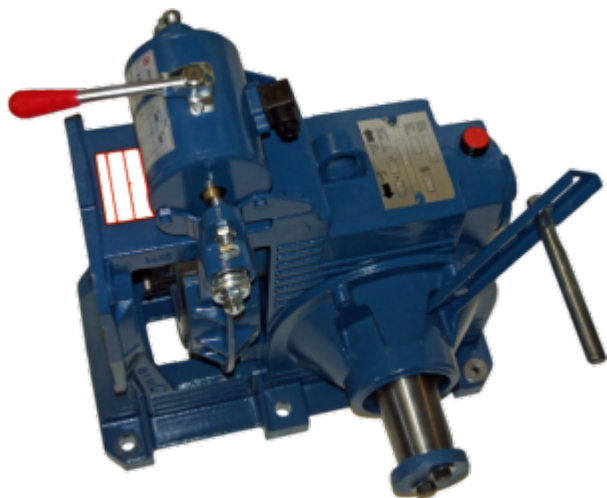

## Другие аксессуары Montanari

Катушка электромагнита EMS00 184-214В 5249024840 Montanari

Катушка электромагнита EMS00 215-250В 5249029446 Montanari

Комплект уплотнений M73/75/73S/75S Montanari

Маховик Montanari P49018295 (пластиковый) Montanari

Рычаг тормозной в сборе (рычаг пружина крепеж) для редуктора M73/76/83 Montanari

Рычаг тормозной для редуктора M73/76/83 5049010739 Montanari

Электромагнит тормоза 220В 0,5А EMS00 MA04080000 Montanari

Электромагнит EMS00 220V 0,7A MA04310000 Montanari