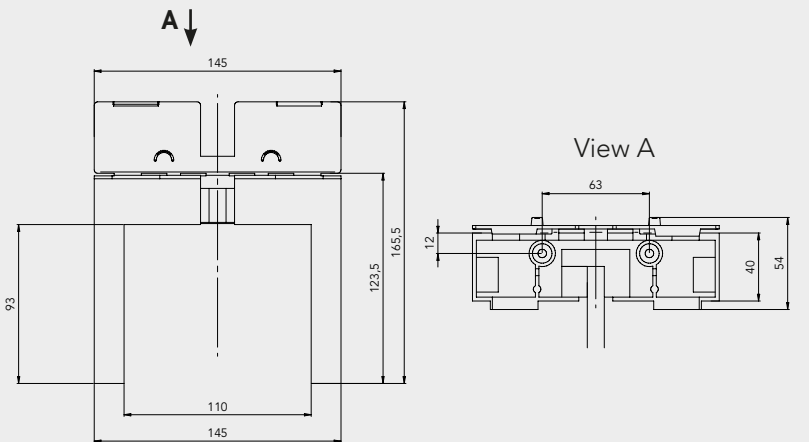

TAB270

ART.	Pattini - Sliding Shoes - Patins - Gleitbacken - Guiadores
AC00001201	Tab: 255 - 256 - 257 - 259 - 259.1

TAB271