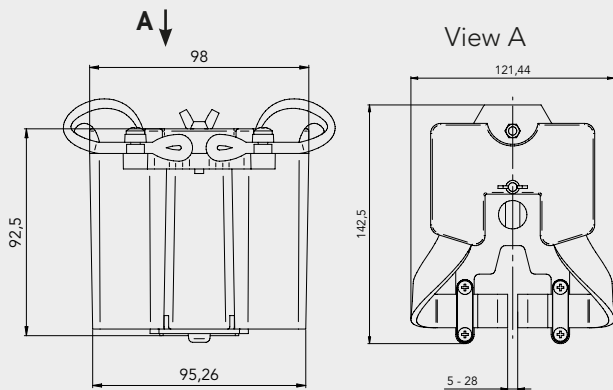

ART.	Pattini - Sliding Shoes - Patins - Gleitbacken - Guiadores
AC00001199	Tab. 254 - 255 - 256 - 257 - 258 - 259 - 259.1
AC00001200	Tab. 200 - 210 - 220 - 230 - 244 - 245 - 246

TAB275