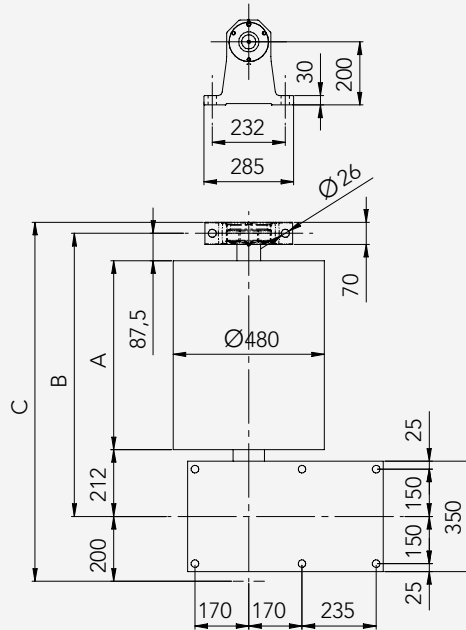

Carico Statico  
Static Load  
Charge Statique  
Statische Belastung  
Carga Estática

**400mm - 900 kg**  
**480 mm - 750 kg**

Peso Riduttore  
Reductor Weight  
Poids Reducteur  
Getriebe Gewicht  
Peso Reductor

250 kg

Capacità Olio  
Oil Capacity  
Capacité Huile  
Ölmenge  
Capacidad Aceite

6 l

A mm	B mm	C mm
400	699,5	934,5
450	749,5	984,5
500	799,5	1034,5

Tamburo Drum Tambour Trommel Tambor	Rapporto Ratio Rapport Übersetzung Reducción	Vel. Sync. Sync. Speed Sync. Vitesse Überschw. Vel. Sync.	Forza di Tiro / Traction Force Force de Traction / Zugkraefte Fuerza de tracción							
ø mm		m/sec	kg							
400	1/50	0.63	577		646		769		900	
			AC2 4/16P 6,5 kW	VVVF 4P 5,5 kW	AC2 4/16P 7,5 kW	VVVF 4P 7,5 kW	AC2 4/16P 9 kW	VVVF 4P 7,5 kW	AC2 4/16P 11 kW	VVVF 4P 9 kW
480	1/62	0,61	558		620		750			
			AC2 4/16P 6,5 kW	VVVF 4P 5,5	AC2 4/16P 7,5 kW	VVVF 4P 7,5	AC2 4/16P 9 kW	VVVF 4P 7,5 kW		