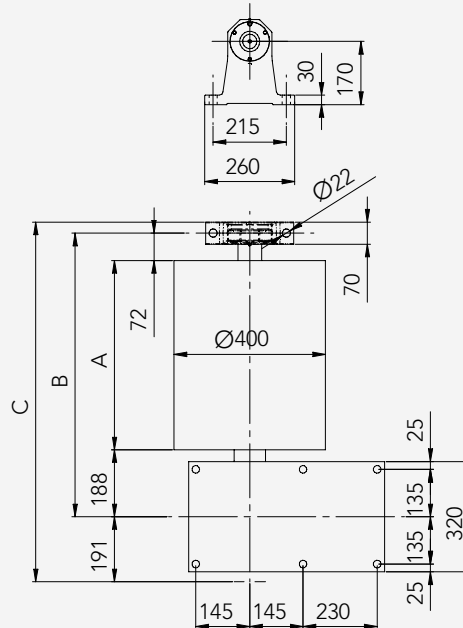

Carico Statico
Static Load
Charge Statique
Statische Belastung
Carga Estática

646 kg

Peso Riduttore
Reductor Weight
Poids Reducteur
Getriebe Gewicht
Peso Reductor

169 kg

Capacità Olio
Oil Capacity
Capacité Huile
Ölmenge
Capacidad Aceite

4,5 l

| A mm | B mm | C mm |
|---------|---------|---------|
| 400 | 660 | 885 |
| 450 | 710 | 935 |
| 500 | 760 | 985 |

| Tamburo Drum Tambour Trommel Tambor | Rapporto Ratio Rapport Übersetzung Reducción | Vel. Sync. Sync. Speed Sync. Vitesse Übersetzung Vel. Sync. |
|---|--|---|
| ø (mm) | | m/sec |
| 400 | 1/50 | 0,63 |