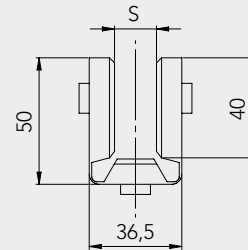

TAB268

GUIDE GUIDERAILS GUIDES FÜHRUNGEN GUÍAS	DESMOPAN	S
mm		mm
5	AC00001185	5.3
6	AC00001186	6.3
7	AC00001187	7.3
8	AC00001188	8.3
9	AC00001189	9.3
10	AC00001190	10.3