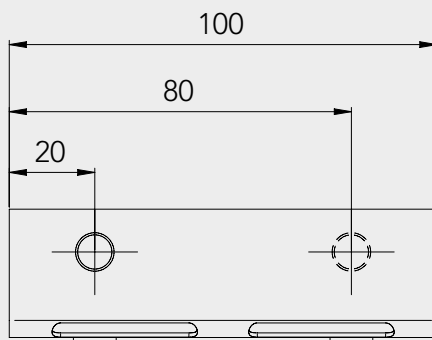

TAB266

GUIDE GUIDERAILS GUIDES FÜHRUNGEN GUÍAS	DESMOPAN	S
mm		mm
14	AC00001160	14.5
16	AC00001161	16.5
19	AC00001162	19.5
24	AC00001163	24.5
28	AC00001164	28.5

PER PATTINI IN ALLUMINIO TIPO AP - APS
ALUMINUM SLIDING SHOES TYPE AP - APS
POUR PATINS EN ALUMINUM AP - APS
FÜR ALUGLEITBACKEN PO - PF - PFS
PARA GUIADORES FIJOS DE ALUMINIO DE TIPO AP - APS

TAB268

GUIDE GUIDERAILS GUIDES FÜHRUNGEN GUÍAS	DESMOPAN	S
mm		mm
5	AC00001185	5.3
6	AC00001186	6.3
7	AC00001187	7.3
8	AC00001188	8.3
9	AC00001189	9.3
10	AC00001190	10.3

PER PATTINI IN ALLUMINIO TIPO BP - BPS
ALUMINUM SLIDING SHOES TYPE BP - BPS
POUR PATINS EN ALUMINUM BP - BPS
FÜR ALUGLEITBACKEN BP - BPS
PARA GUIADORES FIJOS DE ALUMINIO DE TIPO BP - BPS