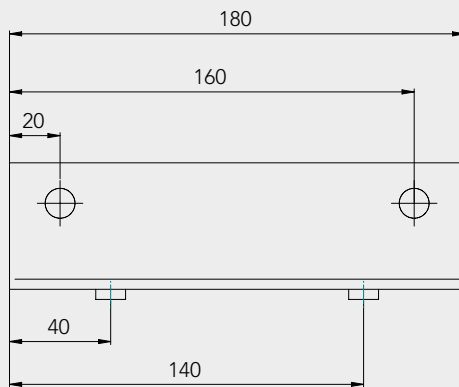

TAB268

GUIDE GUIDERAILS GUIDES FÜHRUNGEN GUÍAS	DESMOPAN	S
mm		mm
5	AC00001185	5.3
6	AC00001186	6.3
7	AC00001187	7.3
8	AC00001188	8.3
9	AC00001189	9.3
10	AC00001190	10.3