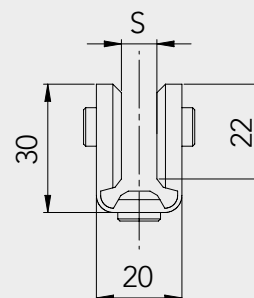

TAB266

GUIDE GUIDERAILS GUIDES FÜHRUNGEN GUÍAS	DESMOPAN	S
mm		mm
14	AC00001160	14.5
16	AC00001161	16.5
19	AC00001162	19.5
24	AC00001163	24.5
28	AC00001164	28.5

PER PATTINI IN ALLUMINIO TIPO AP - APS
ALUMINUM SLIDING SHOES TYPE AP - APS
POUR PATINS EN ALUMINUM AP - APS
FÜR ALUGLEITBACKEN PO - PF - PFS
PARA GUIADORES FIJOS DE ALUMINIO DE TIPO AP - APS

TAB268

GUIDE GUIDERAILS GUIDES FÜHRUNGEN GUÍAS	DESMOPAN	S
mm		mm
5	AC00001185	5.3
6	AC00001186	6.3
7	AC00001187	7.3
8	AC00001188	8.3
9	AC00001189	9.3
10	AC00001190	10.3

PER PATTINI IN ALLUMINIO TIPO BP - BPS
ALUMINUM SLIDING SHOES TYPE BP - BPS
POUR PATINS EN ALUMINUM BP - BPS
FÜR ALUGLEITBACKEN BP - BPS
PARA GUIADORES FIJOS DE ALUMINIO DE TIPO BP - BPS