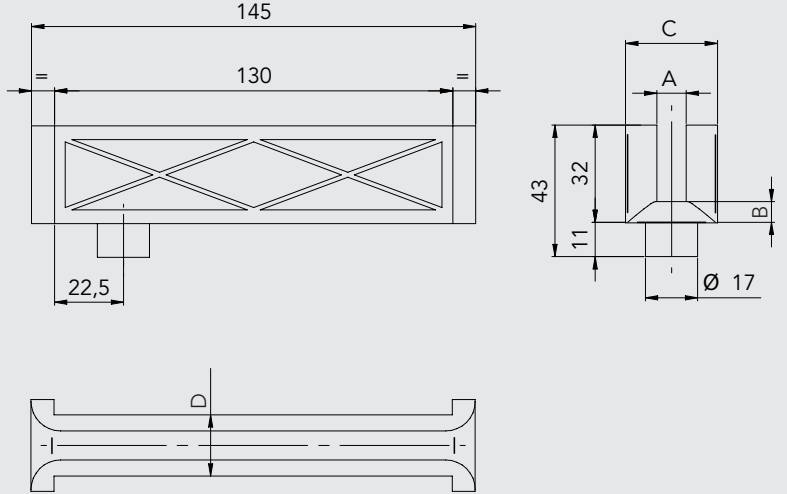

TAB250

Perlon	Desmopan	A	B	C	D
		mm	mm	mm	mm
AC00000456	AC00000457	5.5			
AC00000458	AC00000459	6.5			
AC00000460	AC00000461	7.5			
AC00000462	AC00000463	8.5	7	30	20
AC00000464	AC00000465	9.5			
AC00000466	AC00000467	10.5			
AC00000470	AC00000471	12.5			
AC00000472	AC00000473	14.5			
AC00000474	AC00000475	16.5	5	32	24