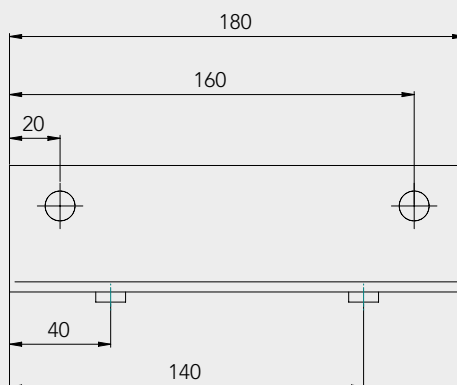

TAB260

GUIDE GUIDERAILS GUIDES FÜHRUNGEN GUÍAS	PERLON	DESMOPAN	S
mm			mm
5	AC00001129	AC00001147	5.5
6	AC00001130	AC00001148	6.5
7	AC00001171	AC00001173	7.5
8	AC00001172	AC00001174	8.5
9	AC00001131	AC00001149	9.5
10	AC00001132	AC00001150	10.5
12	AC00001133	AC00001151	12.5
14	AC00001134	AC00001152	14.5
15	AC00001135	AC00001153	15.5
16	AC00001136	AC00001154	16.5

PER PATTINI IN ALLUMINIO TIPO PO - PF - PFS
ALUMINUM SLIDING SHOES TYPE PO - PF - PFS
POUR PATINS EN ALUMINUM PO - PF - PFS
FÜR ALUGLEITBACKEN PO - PF - PFS
PARA GUIADORES FIJOS DE ALUMINIO DE TIPO PO - PF - PFS

TAB264

GUIDE GUIDERAILS GUIDES FÜHRUNGEN GUÍAS	PERLON	S
mm		mm
14	AC00001155	14.5
16	AC00001156	16.5
19	AC00001157	19.5
24	AC00001158	24.5
28	AC00001159	28.5

PER PATTINI IN ALLUMINIO TIPO AP - APS
ALUMINUM SLIDING SHOES TYPE AP - APS
POUR PATINS EN ALUMINUM AP - APS
FÜR ALUGLEITBACKEN PO - PF - PFS
PARA GUIADORES FIJOS DE ALUMINIO DE TIPO AP - APS