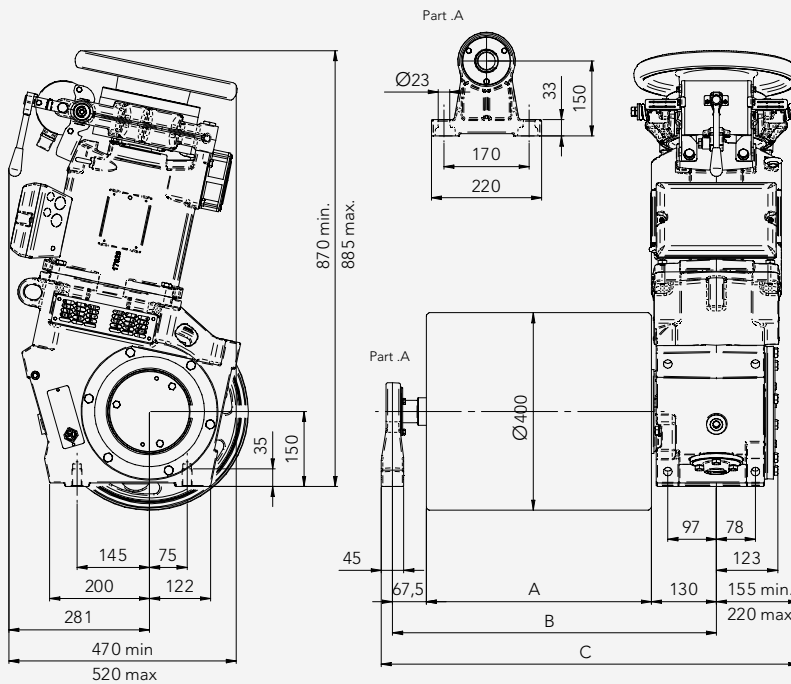

Carico Statico
Static Load
Charge Statique
Statische Belastung
Carga Estática

500 kg

Peso Riduttore
Reductor Weight
Poids Reducteur
Getriebe Gewicht
Peso Reductor

210 kg

Capacità Olio
Oil Capacity
Capacité Huile
Ölmenge
Capacidad Aceite

3 | Sint.

A mm	B mm	C mm
400	597,5	800
450	647,5	850
500	697,5	900

Tamburo Drum Tambour Trommel Tambor	Rapporto Ratio Rapport Übersetzung Reducción	Vel. Sync. Sync. Speed Sync. Vitesse Sync. Geschw. Vel. Sync.
ø mm		m/sec
400	1/50	0,63