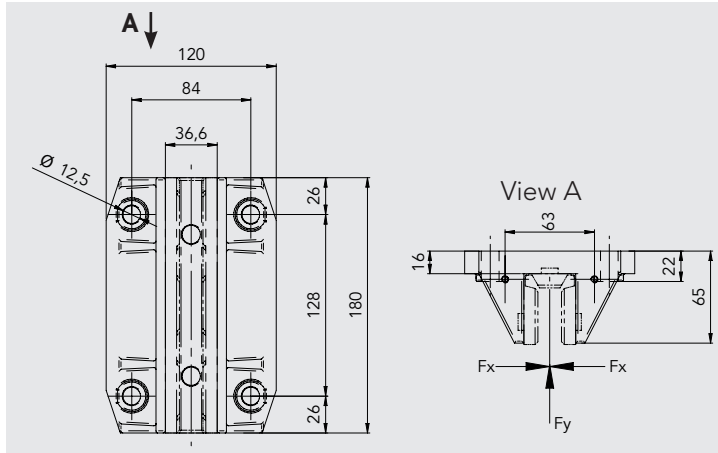

TAB254

GUIDE - GUIDE RAILS - GUIDES FÜHRUNGEN - GUIAS		TIPO TYPE
mm		
14 - 16 - 19 - 24 - 28		AP
AC00001170		
FX MAX*	FY MAX*	
23000	18400	

OLIATORE - OILER HUILIER - ÖLER ENGRASADORE	GUARNIZIONI LINERS GUARNITURES DICHTUNGEN DESLIZADERAS
AC00001199 (TAB 271)	TAB - 264