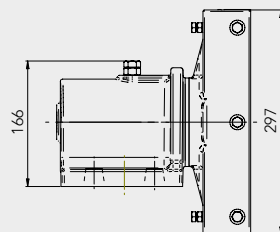

TAB240

Portata max. indicativa 10000 kg
indicative max. load 10000 kg
Charge maximale indicative 10000 kg
Höchstlast anzeige 10000 kg
Carga máx. orientativa 10000 kg

ART.	D	FX MAX*	FY MAX*
	mm	N	N
AC00000454	16,5	43000	32000
AC00000454L2	18,5		
AC00000454L4	19,5		
AC00000454L3	20,5		
AC00000454L5	29,1		
AC00000454L6	29,5		
AC00000454L11	32,5		

Include - Included - Compris - Incluidas - Eingeschlossen	ART - ITEM
GUARNIZIONI - LINERS - GUARNITURES DICHTUNGEN - DESLIZADERAS: POLYDUR	AC00001081