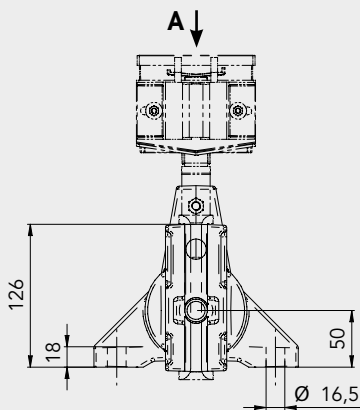

TAB230

Portata max. indicativa 5000 kg
indicative max. load 5000 kg
Charge maximale indicative 5000 kg
Höchstlast anzeige 5000 kg
Carga máx. orientativa 5000 kg

ART.	D	FX MAX*	FY MAX*
	mm	N	N
AC00000452	20	8820 N	17500 N
AC00000453	24	8820 N	17500 N

DISPONIBILE - AVAILABLE - DISPONIBLE ERHALTLICH - DISPONIBLE				
OLIA TORE OILER HUILIER ÖLER ENGRASADORE	ART - ITEM	TAB	GUARNIZIONI LINERS GUARNITURES DICHTUNGEN DESLIZADERAS	TA B
	AC00001200 +	271		250
	AC00001079