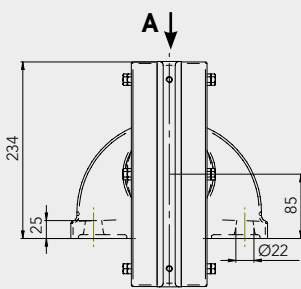

TAB240

Portata max. indicativa 10000 kg
indicative max. load 10000 kg
Charge maximale indicative 10000 kg
Höchstlast anzeige 10000 kg
Carga máx. orientativa 10000 kg

ART.	D	FX MAX*	FY MAX*
	mm	N	N
AC00000454	16,5	43000	32000
AC00000454L2	18,5		
AC00000454L4	19,5		
AC00000454L3	20,5		
AC00000454L5	29,1		
AC00000454L6	29,5		
AC00000454L11	32,5		

Include - Included - Compris - Incluidas - Eingeschlossen	ART - ITEM
GUARNIZIONI - LINERS - GUARNITURES DICHTUNGEN - DESLIZADERAS: POLYDUR	AC00001081