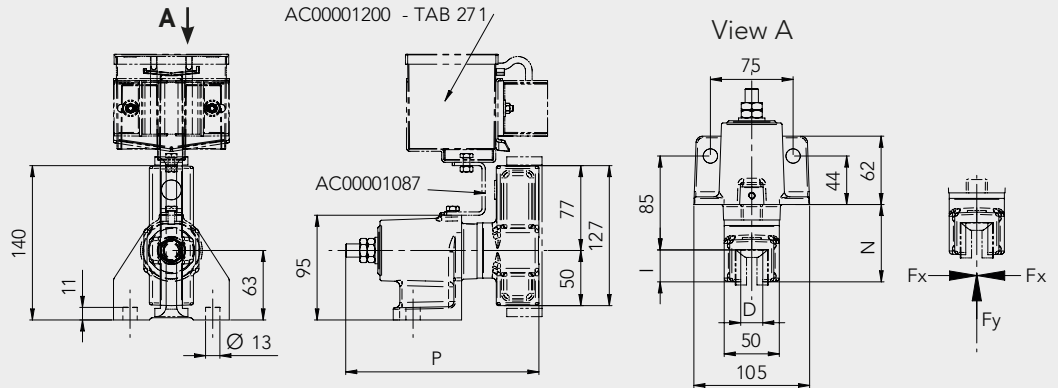

TAB200

Portata max. indicativa 1000 kg
indicative max. load 1000 kg
Charge maximale indicative 1000 kg
Höchstlast anzeige 1000 kg
Carga máx. orientativa 1000 kg

Articolo Item Article Artikel Artículo	P	D	I	N	FX MAX*	FY MAX*
	mm	mm	mm	mm	N	N
AC00000447	175	20	29	70	730	770
AC00001076	176	24	31	72	730	770

DISPONIBILE - AVAILABLE - DISPONIBILE ERHALTLICH - DISPONIBILE				
OLIATORE OILER HUILIER ÖLER ENGRASADORE	ART - ITEM	TAB	GUARNIZIONI LINERS GUARNITURES DICHTUNGEN DESILIZADERAS	TAB
	AC00001200 +	271		250
	AC00001087