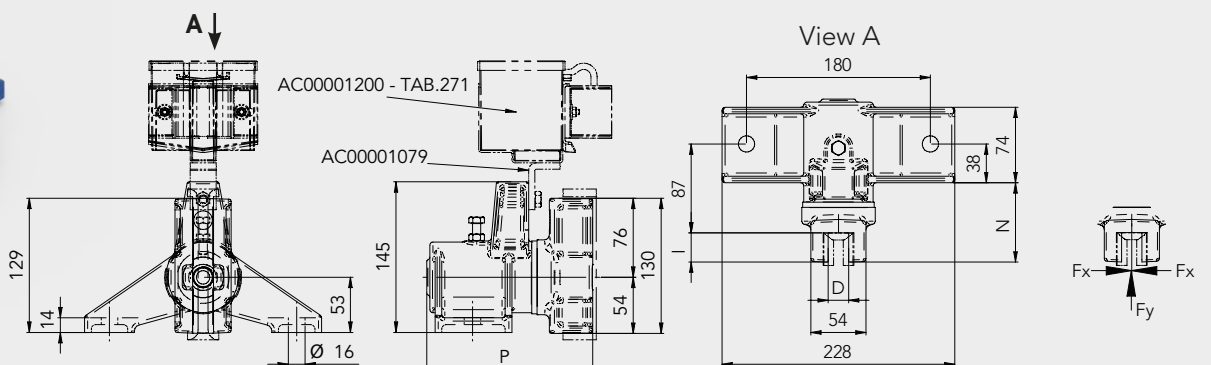

Articolo Item Article Artikel Artículo	P	D	I	N	FX MAX*	FY MAX*
	mm	mm	mm	mm	N	N
AC00000450	160	20	28	78	2080	4800
AC00000451	160	24	28	78	2080	4800

DISPONIBILE - AVAILABLE - DISPONIBILE ERHALTLICH - DISPONIBILE				
OLIATORE OILER HUILIER ÖLER ENGRASADORE	ART - ITEM	TAB	GUARNIZIONI LINERS GUARNITURES DICHTUNGEN DESILIZADERAS	TAB
	AC00001200 +	271		250
	AC00001079