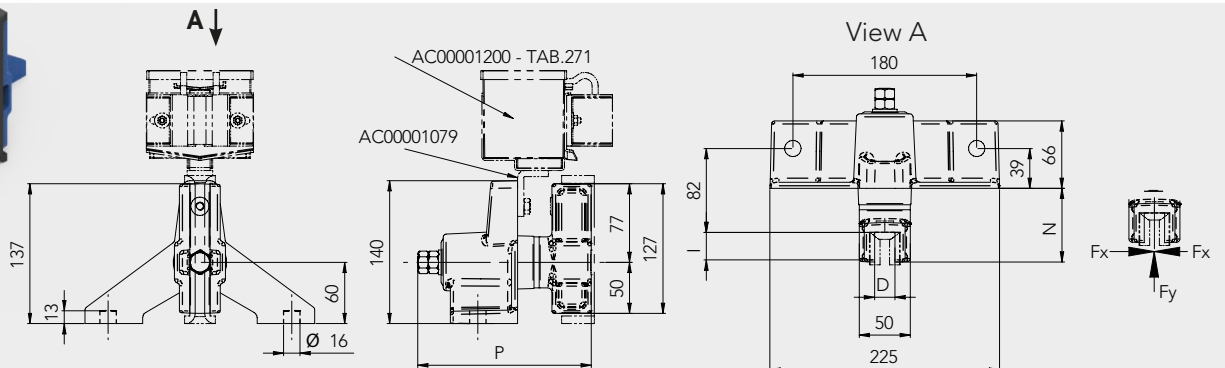

Articolo Item Article Artikel Artículo	P	D	I	N	FX MAX*	FY MAX*
	mm	mm	mm	mm	N	N
AC00000448	180	20	29	72	730	770
AC00000449	181	24	31	74	730	770

DISPONIBILE - AVAILABLE - DISPONIBILE ERHALTLICH - DISPONIBILE				
OLIATORE OILER HUILIER ÖLER ENGRASADORE	ART - ITEM	TAB	GUARNIZIONI LINERS GUARNITURES DICHTUNGEN DESILIZADERAS	TAB
	AC00001200 +	271		250
	AC00001079