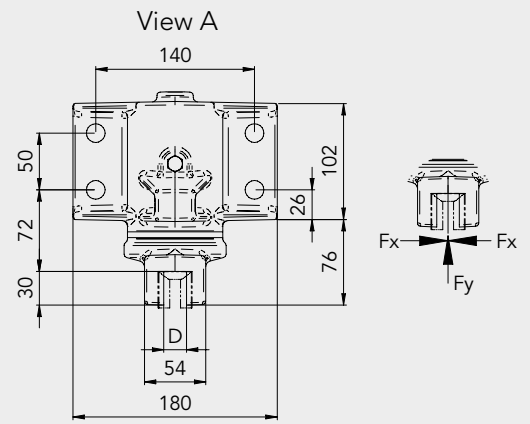

TAB230

Portata max. indicativa 5000 kg
indicative max. load 5000 kg
Charge maximale indicative 5000 kg
Höchstlast anzeige 5000 kg
Carga máx. orientativa 5000 kg

ART.	D	FX MAX*	FY MAX*
	mm	N	N
AC00000452	20	8820 N	17500 N
AC00000453	24	8820 N	17500 N

DISPONIBILE - AVAILABLE - DISPONIBLE ERHALTLICH - DISPONIBLE				
OLIA TORE OILER HUILIER ÖLER ENGRASADORE	ART - ITEM	TAB	GUARNIZIONI LINERS GUARNITURES DICHTUNGEN DESLIZADERAS	TA B
	AC00001200 +	271		250
	AC00001079