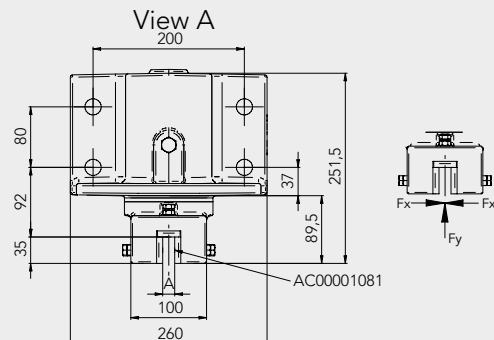

TAB240

Portata max. indicativa 10000 kg
indicative max. load 10000 kg
Charge maximale indicative 10000 kg
Höchstlast anzeige 10000 kg
Carga máx. orientativa 10000 kg

ART.	D	FX MAX*	FY MAX*
	mm	N	N
AC00000454	16,5	43000	32000
AC00000454L2	18,5		
AC00000454L4	19,5		
AC00000454L3	20,5		
AC00000454L5	29,1		
AC00000454L6	29,5		
AC00000454L11	32,5		

Include - Included - Compris - Incluidas - Eingeschlossen	ART - ITEM
GUARNIZIONI - LINERS - GUARNITURES DICHTUNGEN - DESLIZADERAS: POLYDUR	AC00001081