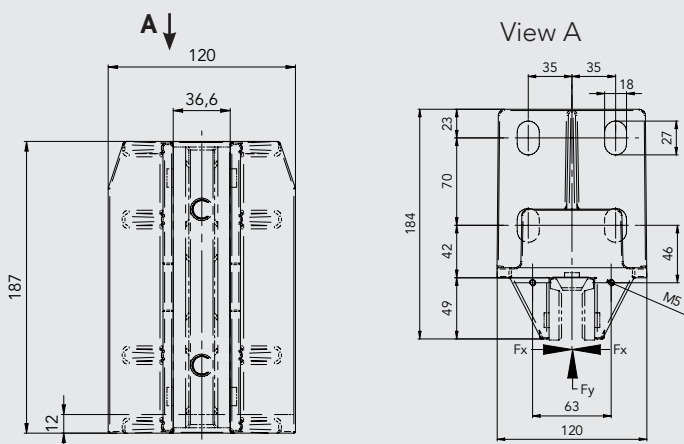

TAB258

OLIATORE - OILER HUILIER - ÖLER ENGRASADORE	GUARNIZIONI LINERS GUARNITURES DICHTUNGEN DESLIZADERAS
AC00001199 (TAB 271)	TAB - 264

GUIDE - GUIDE RAILS - GUIDES FÜHRUNGEN - GUIAS	TIPO TYPE
mm	
14 - 6 - 19 - 24 - 28	APS
AC00001321	
FX MAX*	FY MAX*
6700	5300