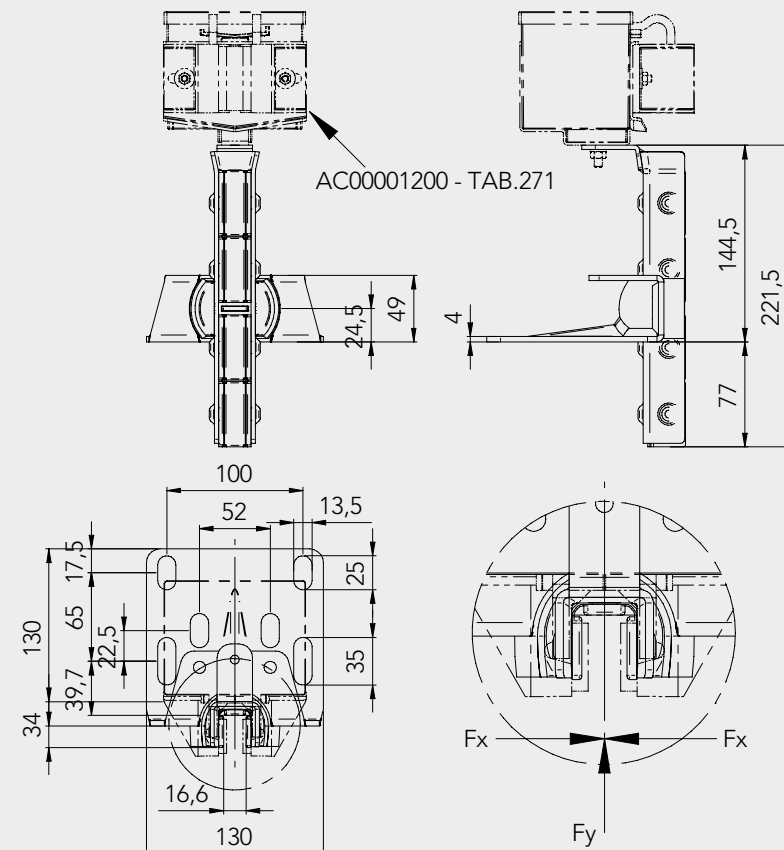

Portata max. indicativa 630 kg
indicative max. load 630 kg
Charge maximale indicative 630 kg
Höchstlast anzeige 630 kG
Carga máx. orientativa 630 kg

Velocità max 1,6 m/s
Max speed 1,6 m/s
Vitesse max 1,6 m/s
Max geschwindigkeit 1,6 m/s
Velocidad max 1,6 m/s

TAB245

ART.	A	FX MAX*	FY MAX*
	mm	N	N
AC00001016	5,5	730	770
AC00001017	6,5		
AC00001018	7,5		
AC00001019	8,5		
AC00001020	9,5		
AC00001021	10,5		
AC00001024	12,5		
AC00001022	14,5		
AC00001023	16,5		

DISPONIBILE - AVAILABLE - DISPONIBLE
ERHALTLICH - DISPONIBLE

OLIATORE - OILER - HUILIER - ÖLER ENGRASADORE	ART - ITEM	TAB
	AC00001200	271

Portata max. indicativa 1000 kg
indicative max. load 1000 kg
Charge maximale indicative 1000 kg
Höchstlast anzeige 1000 kG
Carga máx. orientativa 1000 kg

Velocità max 2.5 M/s
Max speed 2.5 M/s
Vitesse max 2.5 M/s
Max geschwindigkeit 2.5 M/s
Velocidad max 2.5 M/s

TAB246

ART.	A	FX MAX*	FY MAX*
	mm	N	N
AC00001055	16	800N	2000 N

DISPONIBILE - AVAILABLE - DISPONIBLE
ERHALTLICH - DISPONIBLE

OLIATORE - OILER - HUILIER - ÖLER ENGRASADORE	ART - ITEM	TAB
	AC00001200	271