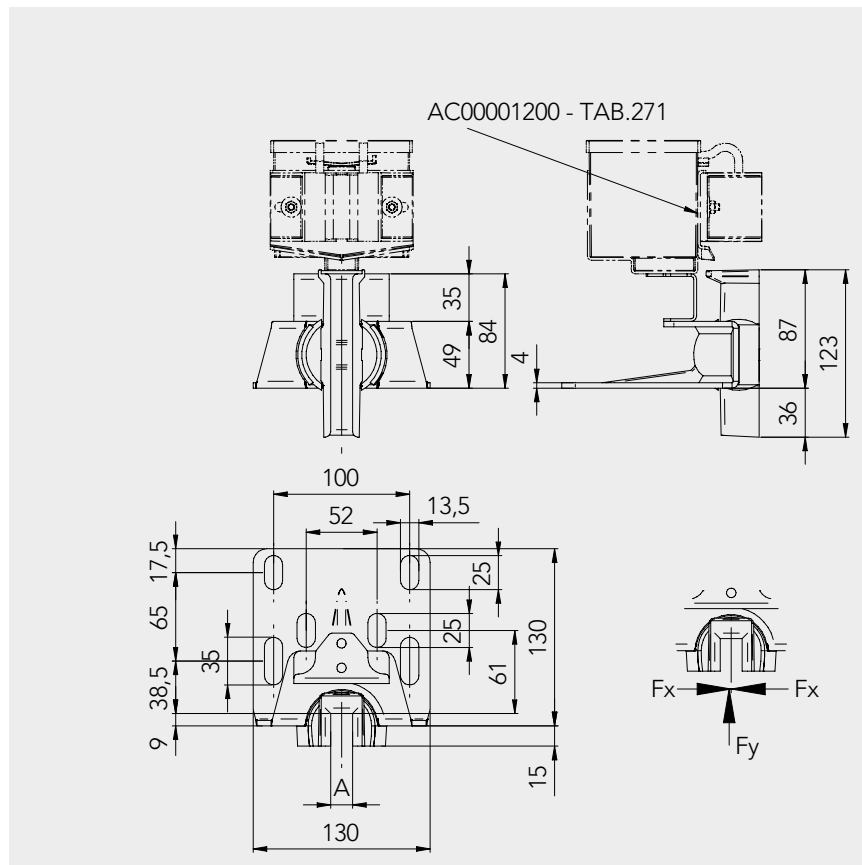

TAB244

Portata max. indicativa 630 kg
indicative max. load 630 kg
Charge maximale indicative 630 kg
Höchstlast anzeige 630 kG
Carga máx. orientativa 630 kg

Velocità max 1,6 m/s
Max speed 1,6 m/s
Vitesse max 1,6 m/s
Max geschwindigkeit 1,6 m/s
Velocidad max 1,6 m/s

ART.	A	FX MAX*	FY MAX*
	mm	N	N
AC00001029	5.5	730	770
AC00000919	6.5		
AC00000923	7.5		
AC00000921	8.5		
AC00000913	9.5		
AC00000914	10.5		
AC00001030	12.5		
AC00001031	14.5		
AC00000915	16.5