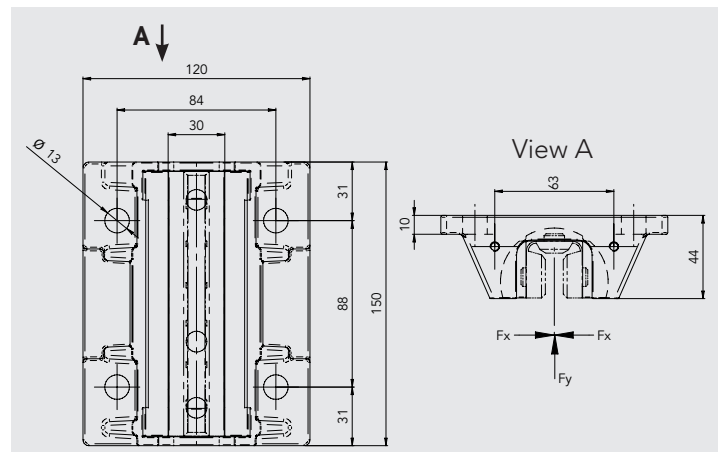

TAB256

GUIDE - GUIDE RAILS - GUIDES FÜHRUNGEN - GUIAS		TIPO TYPE
mm		
5-6-7-8-9-10-12-14-15-16		PO
AC00001128		
FX MAX*	FY MAX*	
14900	11900	

OLIATORE - OILER HUILIER - ÖLER ENGRASADORE	GUARNIZIONI LINERS GUARNITURES DICHTUNGEN DESLIZADERAS
AC00001199 (TAB 271)	TAB - 260
AC00001201 (TAB 270)	