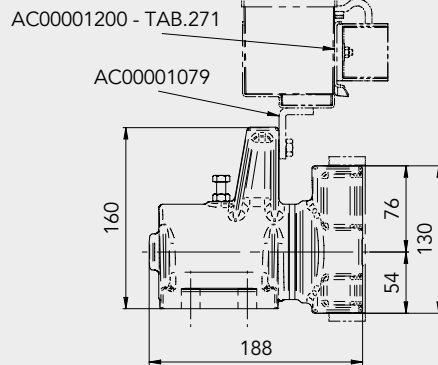

TAB230

Portata max. indicativa 5000 kg
indicative max. load 5000 kg
Charge maximale indicative 5000 kg
Höchstlast anzeige 5000 kg
Carga máx. orientativa 5000 kg

ART.	D	FX MAX*	FY MAX*
	mm	N	N
AC00000452	20	8820 N	17500 N
AC00000453	24	8820 N	17500 N

DISPONIBILE - AVAILABLE - DISPONIBLE ERHALTLICH - DISPONIBLE				
OLIA TORE OILER HUILIER ÖLER ENGRASADORE	ART - ITEM	TAB	GUARNIZIONI LINERS GUARNITURES DICHTUNGEN DESLIZADERAS	TA B
	AC00001200 +	271		250
	AC00001079