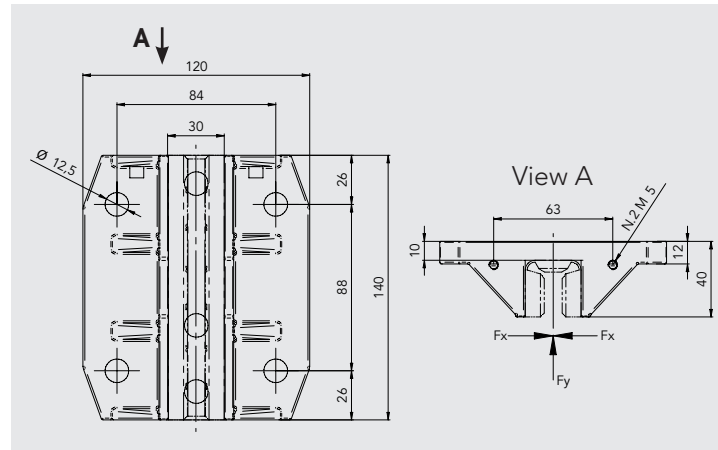

OPTIONAL

DISTANZIALE POSTERIORE IN METALLO METALLIC REAR SPACER ENTRETOISE ARRIÈRE EN MÉTAL HINTERER ABSTANDHALTER IN METALL DISTANCIADOR TRASERO DE METAL	SPESSORE THICKNESS ÉPAISSEUR DICKE ESPESOR
AV00000360	9 mm