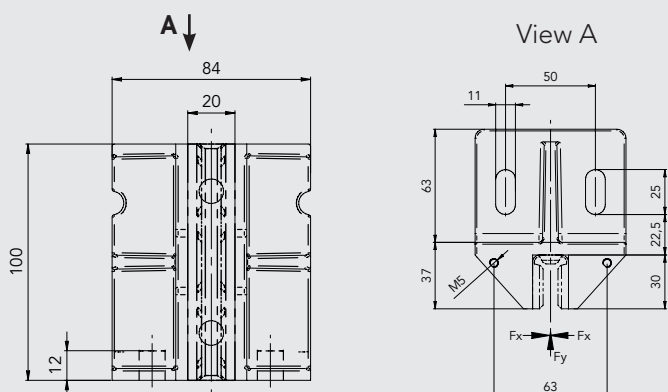

TAB259.1

OLIATORE OILER HUILIER - ÖLER ENGRASADORE	GUARNIZIONI LINERS GUARNITURES DICHTUNGEN DESLIZADERAS
AC00001199 (TAB 271) AC00001201 (TAB 270)	TAB - 268

GUIDE - GUIDE RAILS - GUIDES FÜHRUNGEN - GUIAS	TIPO TYPE
mm	
5-6-7-8-9-10	AP
AC00001178	
FX MAX*	FY MAX*
2700	1350