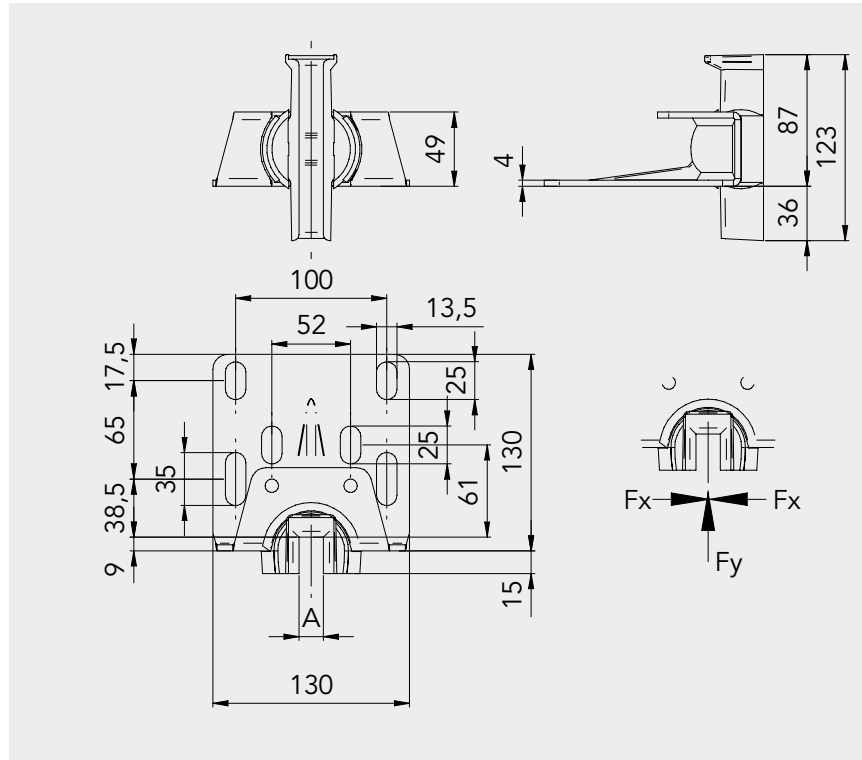

TAB243

Portata max. indicativa 630 kg
indicative max. load 630 kg
Charge maximale indicative 630 kg
Höchstlast anzeige 630 kG
Carga máx. orientativa 630 kg

Velocità max 1,6 m/s
Max speed 1,6 m/s
Vitesse max 1,6 m/s
Max geschwindigkeit 1,6 m/s
Velocidad max 1,6 m/s

ART.	A	FX MAX*	FY MAX*
	mm	N	N
AC00001025	5.5	730	770
AC00000916	6.5		
AC00000917	7.5		
AC00000918	8.5		
AC00000910	9.5		
AC00000911	10.5		
AC00001026	12.5		
AC00001027	14.5		
AC00000912	16.5