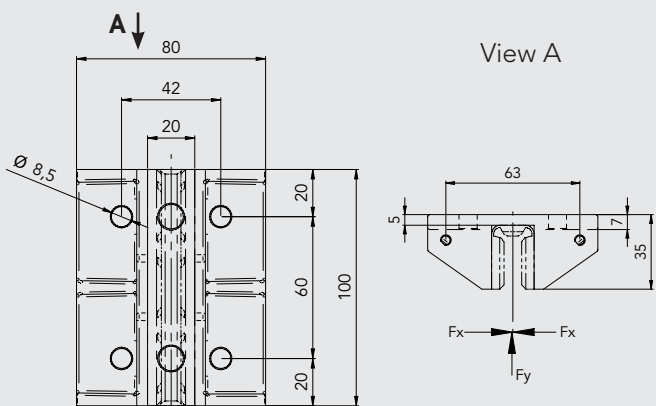

TAB259

OLIATORE - OILER HUILIER - ÖLER ENGRASADORE	GUARNIZIONI LINERS GUARNITURES DICHTUNGEN DESLIZADERAS
AC00001199 (TAB 271) AC00001201 (TAB 270)	TAB - 268

GUIDE - GUIDE RAILS - GUIDES FÜHRUNGEN - GUIAS	TIPO TYPE
mm	
5-6-7-8-9-10	AP
AC00001177	
FX MAX*	FY MAX*
4300	2150