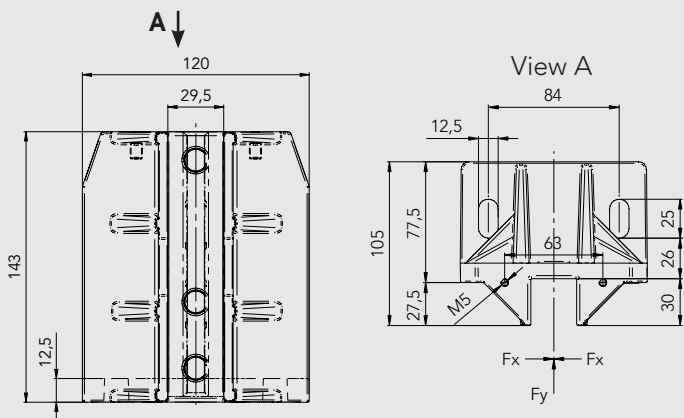

TAB256

GUIDE - GUIDE RAILS - GUIDES FÜHRUNGEN - GUIAS		TIPO TYPE
mm		
5-6-7-8-9-10-12-14-15-16		PO
AC00001128		
FX MAX*	FY MAX*	
14900	11900	

OLIATORE - OILER HUILIER - ÖLER ENGRASADORE	GUARNIZIONI LINERS GUARNITURES DICHTUNGEN DESLIZADERAS
AC00001199 (TAB 271)	TAB - 260
AC00001201 (TAB 270)	