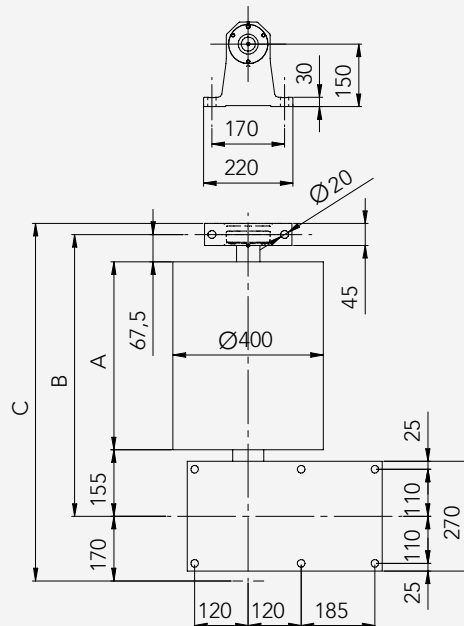

Carico Statico
Static Load
Charge Statique
Statische Belastung
Carga Estática

500 kg

Peso Riduttore
Reductor Weight
Poids Reducteur
Getriebe Gewicht
Peso Reductor

115 kg

Capacità Olio
Oil Capacity
Capacité Huile
Ölmenge
Capacidad Aceite

2.8 | Sint.

A mm	B mm	C mm
400	622	815
450	627,5	865
500	722,5	915

Tamburo Drum Tambour Trommel Tambor	Rapporto Ratio Rapport Übersetzung Reducción	Vel. Sync. Sync. Speed Sync. Vitesse Sync. Geschw. Vel. Sync.	Forza di Tiro Traction Force Force de Traction Zugkräfte Fuerza de tracción
\varnothing mm		m/sec	kg
400	1/50	0,63	500
			AC2 4/16P
			VVVF 4P
			6 kW
			5,5