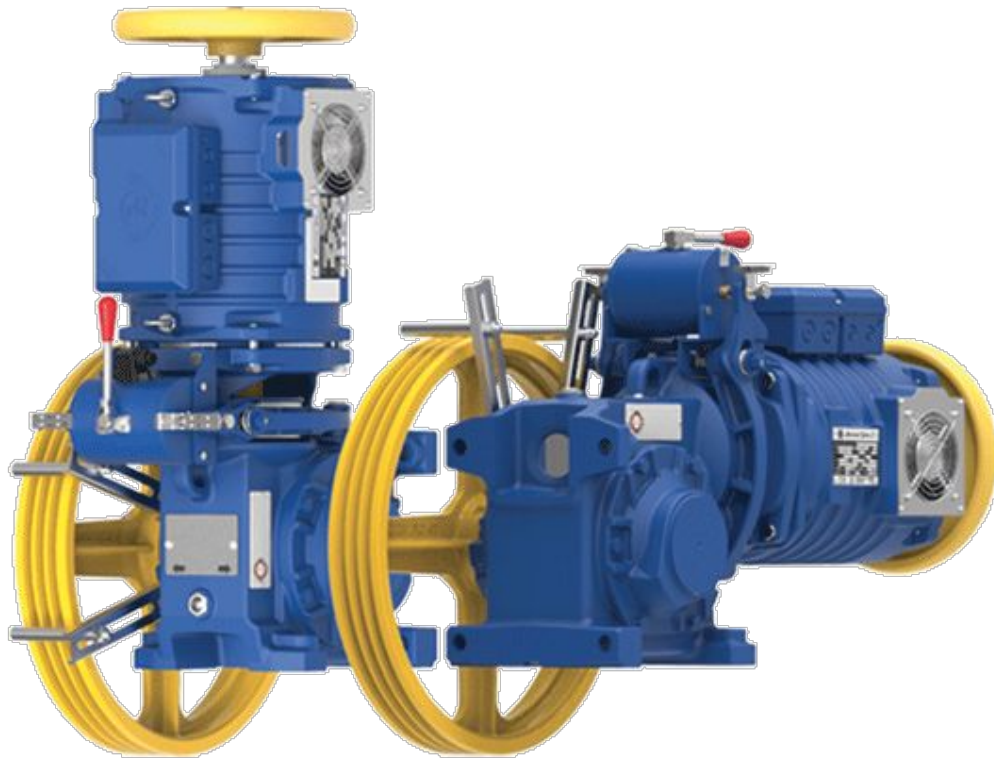

M65

Универсальная и компактная редукторная лебёдка.

Установка может производиться вертикально или горизонтально. Доступна также в версии с тормозом на валу КВШ / на медленном валу. Подходит для лифтов на 4/5 пассажиров в офисах, жилых и коммерческих зданиях, кондоминиумах и т. д. Обладая суперновым двигателем Montanari, лебёдка M65 подходит как для новых установок, так и для проектов модернизации, компактная и бесшумная с боковыми вентиляторами.

Редукторную лебёдку можно разобрать на три части, начиная с поставки на заводе, и комбинировать (двигатель, редуктор, канатоведущий шкив) в машинном помещении. Модульность облегчает транспортировку, установку и обслуживание.

Типичное применение M65, запасовка 1:1

- 320 кг – 0,7 м/с – КВШ 480 мм – 1/50 – 3 каната по 10 мм – двигатель 3,0 кВт

- 400 кг – 1,0 м/с – КВШ 480 мм – 1/37и- 4 каната по 10 мм – двигатель 4,0 кВт

Загрузите страницу продукта, чтобы увидеть все возможные конфигурации.

Статическая нагрузка: 2.200 kg

Грузоподъемность: 400 kg 1:1

Передаточные числа: 1/63 – 1/50 – 1/46 – 1/37 – 2/46

Объем масла: 2 l – Синтетическое

Масса редуктора: 80 kg

Двигатели: 50 & 60 Hz

VVVF 4 полюс.: 3 – 4 – 5,5 kW