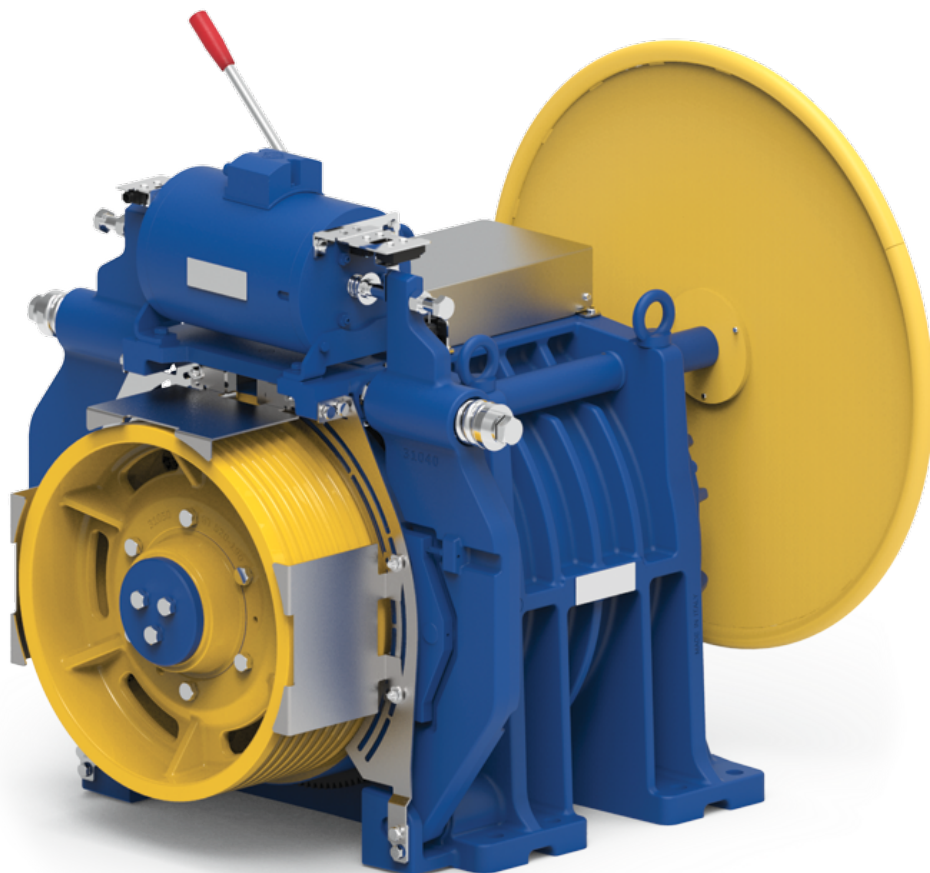

MGX53

Безредукторная лебёдка MGX53 для лифтов с машинным помещением.
Грузоподъёмность до 6000 кг при запасовке 4: 1.

Ключевые особенности:

- Крутящий момент: 2100 Нм – Режим работы S5 – ПВ 40% – 180 включений в час.
- Для установок со статической нагрузкой до 6200 кг (9000 кг для MGX53S) и грузоподъёмностью до 6000 кг при запасовке 4: 1.
- Скорость 4 м/с при запасовке 2:1 и 1,6 м/с при запасовке 4: 1.
- Маховик для аварийных операций.
- Поставляется с рычагами для ручной разблокировки, уже подключенным кабелем питания и кабелем кодового датчика. (Специальный разъем по запросу).

Момент короткого замыкания всегда выше номинального, чтобы обеспечить

полную безопасность выполнения аварийных операций.

Тормоз с механическим дублированием и двойной магнитной цепью сертифицирован для работы на высоких скоростях и против неконтролируемых движений кабины.

Грузоподъёмность: 3.000 kg 2:1 – 6.000 kg 4:1

Крутящий момент: 2.100 Nm – S5 – 40%ED – 180 avv/h

Канатоведущий шкив (КВШ): 440 – 480 – 520 mm

Масса безредукторной лебёдки: MGX53 1.300 kg; **MGX53S:** 1410 kg;