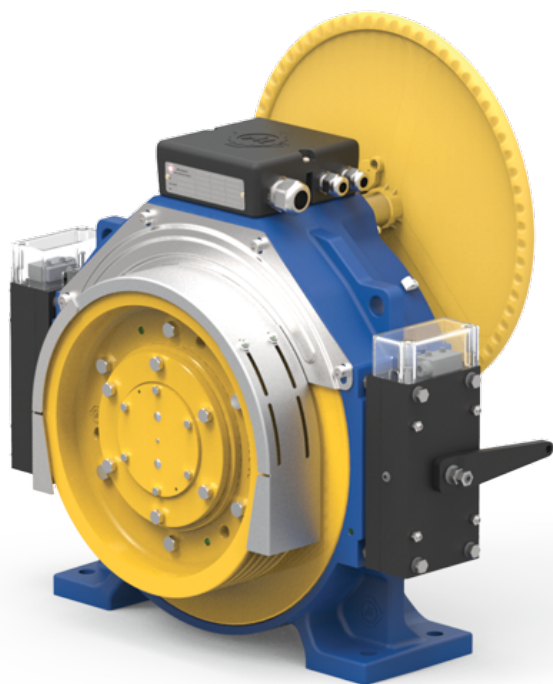

MGX80

MGX80 – безредукторная плоская лебёдка Montanari

Ключевые особенности:

- Крутящий момент: 670 Нм – Режим работы S5 – ПВ 40% – 180 включений в час.
- Для установок со статической нагрузкой до 3000 кг и грузоподъемностью до 1000 кг при запасовке 2:1.
- Благодаря рычажной системе растормаживания только один оператор может выполнять аварийные операции.
- Маховик для аварийных операций.
- Поставляется с рычагами для ручной разблокировки, уже подключенным кабелем питания и кабелем кодового датчика. (Специальный разъем по запросу).

Момент короткого замыкания всегда выше номинального, чтобы обеспечить

полную безопасность выполнения аварийных операций.

Тормоз с механическим дублированием и двойной магнитной цепью сертифицирован для работы на высоких скоростях и против неконтролируемых движений кабины.