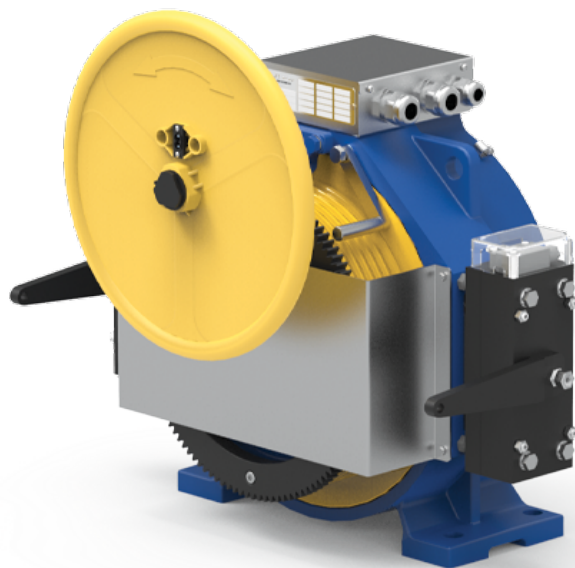

MGX75

MGX75 – безредукторная плоская лебёдка Montanari

Ключевые особенности:

- Крутящий момент: 325 Нм – Режим работы S5 – ПВ 40% – 180 включений в час.
- Для установок со статической нагрузкой до 1600 кг и грузоподъемностью до 630 кг, 2 м/с при запасовке 2:1.
- Благодаря рычажной системе растормаживания только один оператор может выполнять аварийные операции.
- Маховик для аварийных операций.
- Поставляется с рычагами для ручной разблокировки, уже подключенным кабелем питания и кабелем кодового датчика. (Специальный разъем по запросу).

Момент короткого замыкания всегда выше номинального, чтобы обеспечить

полную безопасность выполнения аварийных операций.

Тормоз с механическим дублированием и двойной магнитной цепью сертифицирован для работы на высоких скоростях и против неконтролируемых движений кабины.

Типовое применение: для лифтов с машинным помещением

- 2: 1 – 630 кг – КВШ 320 мм

Статическая нагрузка: 1.600 kg downward load;

Грузоподъёмность: 630 kg 2:1

Крутящий момент: 325 Nm – S5 – 40%ED – 180 avv/h