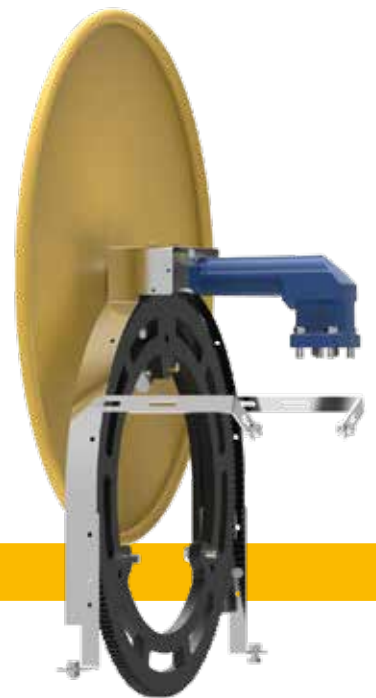

La **coppia di corto circuito è sempre maggiore della coppia nominale** e questo permette di eseguire la manovra di emergenza in tutta sicurezza anche in assenza di backup della batteria.

The new gearless MGV34XL extends the MGV34 range up to 6000 kg load in 4:1 roping.

A powerful and reliable machine that, thanks to the flexibility of use, allows a better stock management basing on system requirements while assuring cost optimisation.

Short circuit torque always higher than the rated one for emergency system in full safety even when battery backup is missing.

FLEXIBILITY IN STOCK MANAGEMENT ⁺

Trasformate facilmente il vostro stock di macchine MRL in MR e viceversa. Il kit è composto da un volano, un contatto di sicurezza, una barra di connessione, una ruota dentata e una copertura di protezione. Può essere ordinato anche separatamente e permette un uso veramente flessibile delle macchine.

Easily transform your MRL machines stock from MR and viceversa. The Kit, is composed of a flywheel, a safety contact a connection arm, a geared wheel and a protection cover. It can be ordered also separately and allows a really flexible use of these machines.