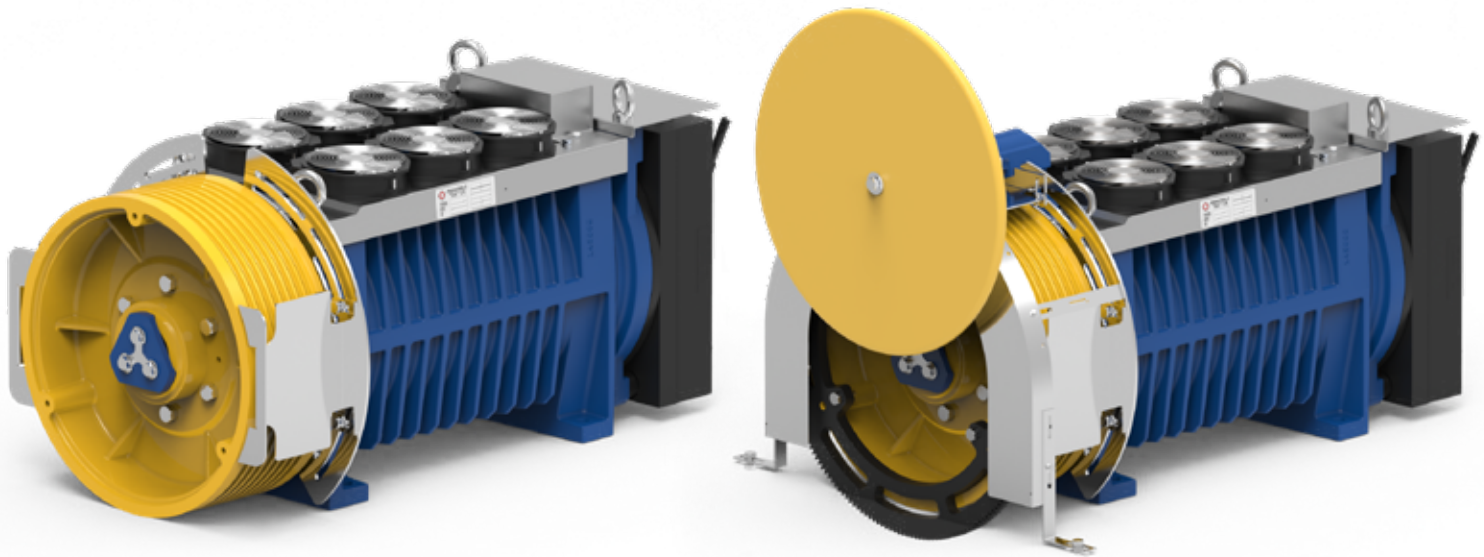

GEARLESS

MGV34XL