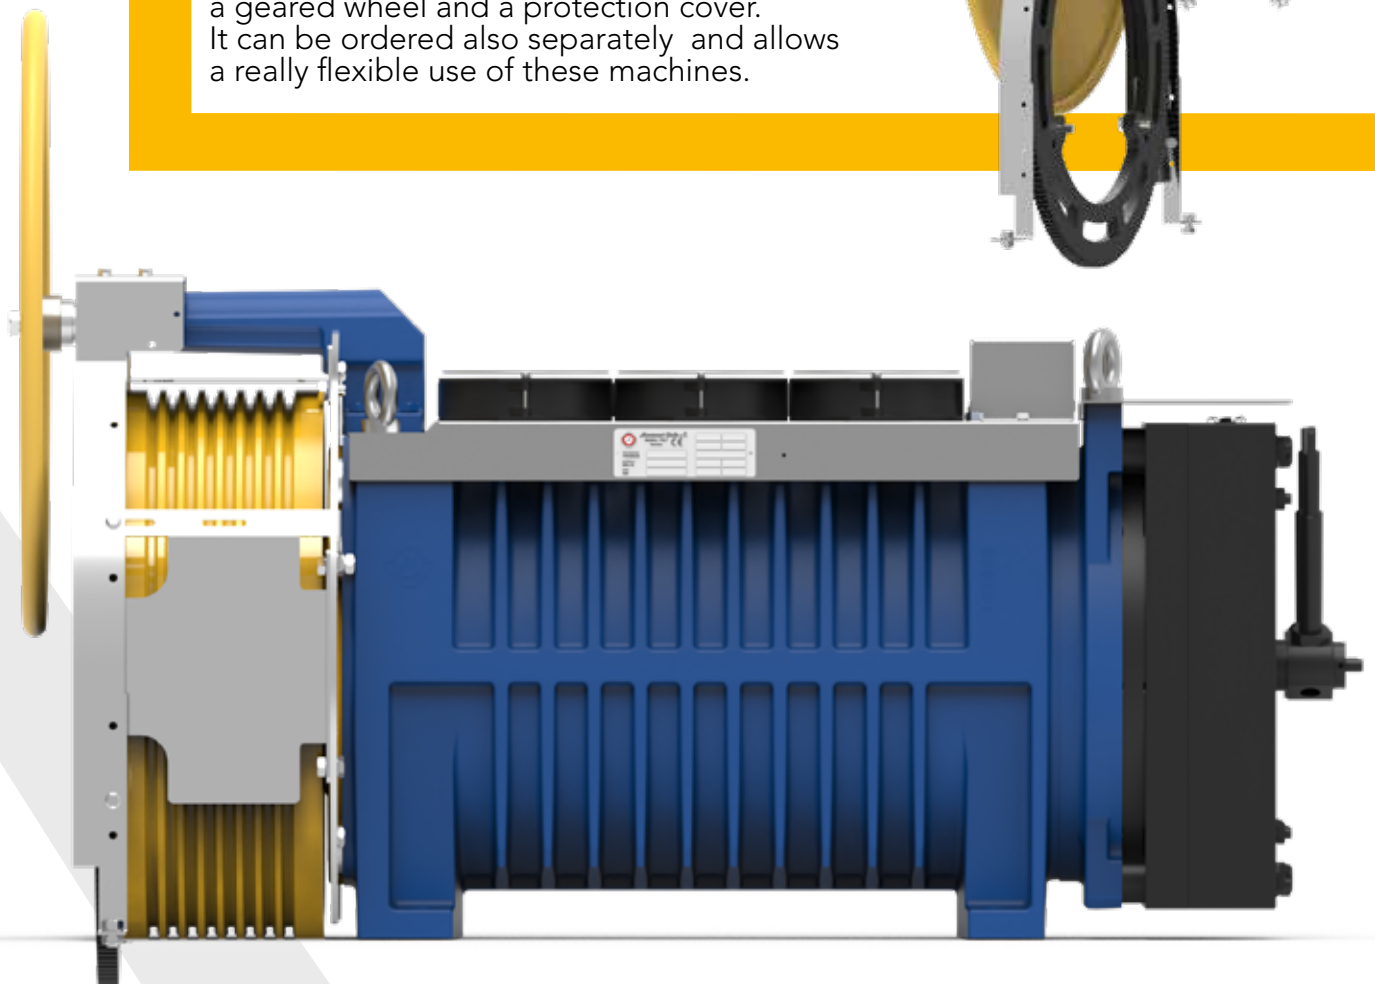

FLEXIBILITY IN STOCK MANAGEMENT ⁺

Trasformate facilmente il vostro stock di macchine MRL in MR e viceversa. Il kit è composto da un volano, un contatto di sicurezza, una barra di connessione, una ruota dentata e una copertura di protezione. Può essere ordinato anche separatamente e permette un uso veramente flessibile delle macchine.

Easily transform your MRL machines stock from MR and viceversa. The Kit, is composed of a flywheel, a safety contact a connection arm, a geared wheel and a protection cover. It can be ordered also separately and allows a really flexible use of these machines.