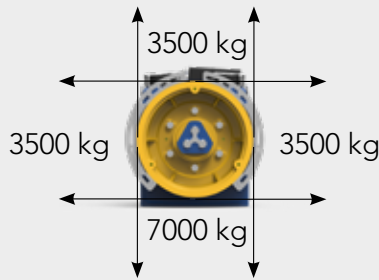

FLEXIBILITY IN STOCK MANAGEMENT ⁺

Trasformate facilmente il vostro stock di macchine MRL in MR e viceversa. Il kit è composto da un volano, un contatto di sicurezza, una barra di connessione, una ruota dentata e una copertura di protezione. Può essere ordinato anche separatamente e permette un uso veramente flessibile delle macchine.

Easily transform your MRL machines stock from MR and viceversa. The Kit, is composed of a flywheel, a safety contact a connection arm, a geared wheel and a protection cover. It can be ordered also separately and allows a really flexible use of these machines.

GEARLESS

MGV34XL

Carico Statico
Static Load
Charge Statique
Statische Belastung
Carga Estática

Peso
Weight
Poids
Gewicht
Peso

750 kg

Momento Torcente Nominal Torque Torsions moment Drehmoment Par de Torsión	Coppia di corto circuito Short circuited torque Couple court-circuité Drehmoment kurzgeschlossen Par cortocircuitado	Poli Poles Pole Polos	Encoder	Cavo motore Motor Cable Câble du moteur Motor Kabel Cable para motor
Nm	Nm			m
2200 S5 - 40% ED 180 s/h	2650	16	Endat Sincos SSI BISS	10
Freno - Brake - Frein - Bremse - Freno				
RTW2000 [2x2200Nm] 2X178W - 207V _{DC}				

		Funi - Ropes - Cables Seilen - Cables			Dimensioni - Dimensions Mesures - Abmessungen - Tamaños	
ØD	F	Ø	max	Pitch	A	
mm	mm	mm	n°	mm	mm	
400	180	10	10	17	177,5	
440		11				
480		12	8	20		
520		13				