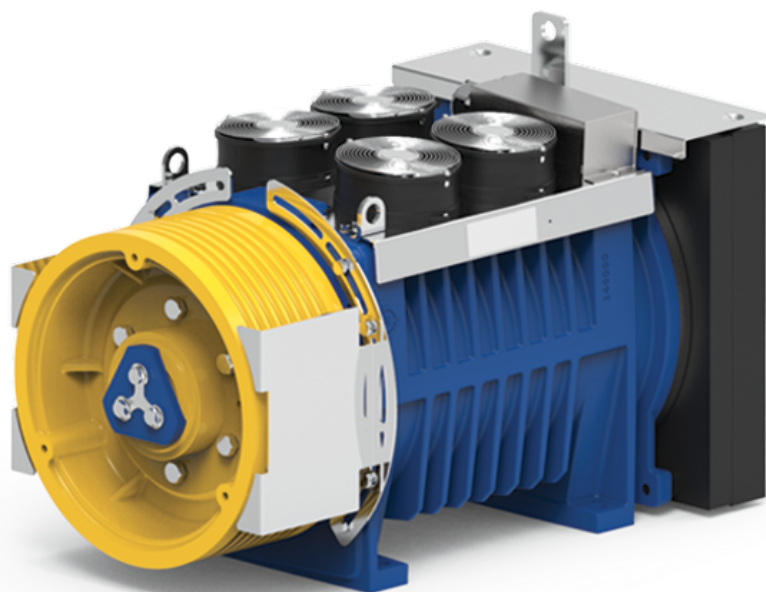

MGV34L

MGV34L для нагрузок до 3000 кг.

Ключевые особенности:

- Крутящий момент: 1620 Нм – Режим работы S5 – ПВ 40% – 180 включений в час.
- Для установок со статической нагрузкой до 6500 кг и грузоподъемностью до 3000 кг при запасовке 2:1.
- Использование для лифтов с машинным помещением или без него. Попробуйте для себя опциональный комплект для установки в машинном помещении.
- Вентиляторы охлаждения.
- Консольный КВШ.
- Тормозные рычаги и пульт дистанционного управления для аварийных операций входят в стандартную комплектацию.

- Для версии без машинного помещения поставляется с уже подключенным кабелем питания и кабелем энкодера. (Специальный разъем по запросу).
- Шкивы с размерами, отличными от указанных в каталоге, по запросу.

Момент короткого замыкания всегда выше номинального, чтобы обеспечить полную безопасность выполнения аварийных операций.

Тормоз с механическим дублированием и двойной магнитной цепью сертифицирован для работы на высоких скоростях и против неконтролируемых движений кабины.

Грузоподъемность: 2,500 kg 2:1

Крутящий момент: 1620 Nm – S5 – 40ED – 180 av/h

Канатоведущий шкив (КВШ): 320 – 400 – 480 – 520 mm

Масса безредукторной лебёдки: 677 kg

Напряжение: 360 – 210 V

Энкодер: ENDAT – SINCOS – SSI – BISS