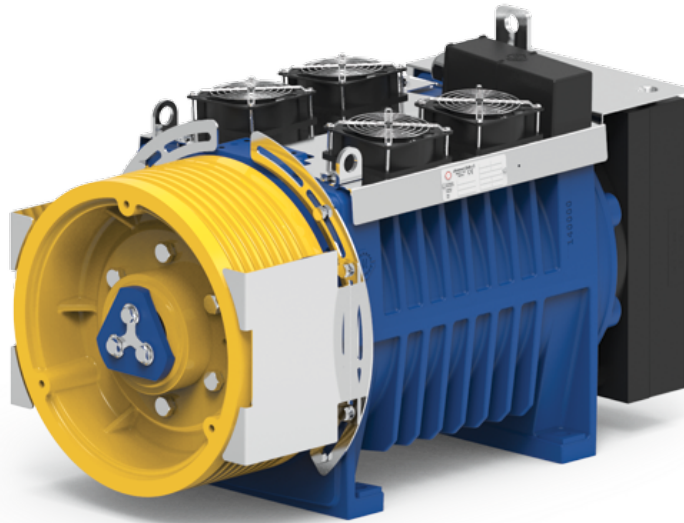

MGV34ML

MGV34ML для нагрузок до 2500 кг и все преимущества новой серии безредукторных лебёдок Montanari MGV34.

Ключевые особенности:

- Крутящий момент: 1400 Нм – Режим работы S5 – ПВ 40% – 180 включений в час.
- Для установок со статической нагрузкой до 6500 кг и грузоподъемностью до 2500 кг, запасовка 2:1.
- Использование для лифтов с машинным помещением или без него. Попробуйте для себя опциональный комплект для установки в машинном помещении.
- Вентиляторы охлаждения.
- Консольный КВШ.
- Тормозные рычаги и пульт дистанционного управления для аварийных операций

входят в стандартную комплектацию.

- Для версии без машинного помещения поставляется с уже подключенным кабелем питания и кабелем энкодера. (Специальный разъем по запросу).
- Шкивы с размерами, отличными от указанных в каталоге, по запросу.

Момент короткого замыкания всегда выше номинального, чтобы обеспечить полную безопасность выполнения аварийных операций.

Тормоз с механическим дублированием и двойной магнитной цепью сертифицирован для работы на высоких скоростях и против неконтролируемых движений кабины.

Грузоподъемность: 2,500 kg 2:1

Крутящий момент: 1400 Nm – S5 – 40%ED – 180 avv/h

Канатоведущий шкив (КВШ): 320 – 400 – 480 – 520 mm

Масса безредукторной лебёдки: 623 kg

Напряжение: 360 – 210 V

Энкодер: ENDAT – SINCOS – SSI – BISS