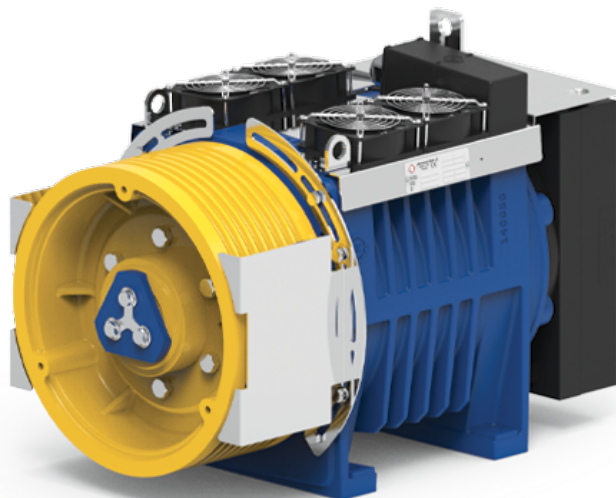

MGV34M

Новая линейка безредукторных лебёдок Montanari.

MGV34M – вторая лебёдка в этой линейке. Он отличается гибкостью использования, бесшумностью и широким выбором шкивов.

Ключевые особенности:

- Крутящий момент: 1050 Нм – Режим работы S5 – ПВ 40% – 180 включений в час.
- Для установок со статической нагрузкой до 5000 кг и грузоподъемностью до 2000 кг, 3 м /с, запасовка 2:1.
- Использование для лифтов с машинным помещением или без него. Попробуйте для себя опциональный комплект для установки в машинном помещении.
- Вентиляторы охлаждения.
- Консольный КВШ.

- Тормозные рычаги и пульт дистанционного управления для аварийных операций входят в стандартную комплектацию.
- Для версии без машинного помещения поставляется с уже подключенным кабелем питания и кабелем энкодера. (Специальный разъем по запросу).
- Шкивы с размерами, отличными от указанных в каталоге, по запросу.

Момент короткого замыкания всегда выше номинального, чтобы обеспечить полную безопасность выполнения аварийных операций.

Тормоз с механическим дублированием и двойной магнитной цепью сертифицирован для работы на высоких скоростях и против неконтролируемых движений кабины.

Грузоподъемность: 2,000 kg 2:1

Крутящий момент: 1050 Nm – S5 – 40ED – 180 av/h

Канатоведущий шкив (КВШ): 240 – 320 – 400 – 480 – 520 mm

Масса безредукторной лебёдки: 539 kg

Напряжение: 360 – 210 V

Энкодер: ENDAT – SINCOS