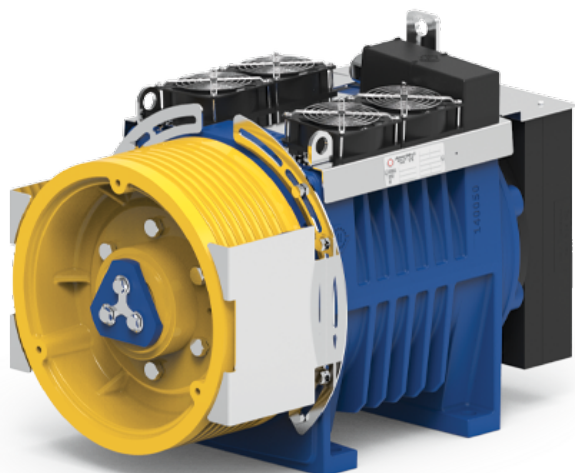

MGV34S

Новая линейка безредукторных лебёдок Montanari.

MGV34S – первая лебёдка в этой линейке. Он отличается гибкостью использования, бесшумностью и широким выбором шкивов.

Ключевые особенности:

- Крутящий момент: 900 Нм – Режим работы S5 – ПВ 40% – 180 включений в час.
- Для установок со статической нагрузкой до 5000 кг и грузоподъемностью до 1600 кг, 3 м /с, запасовка 2:1.
- Использование для лифтов с машинным помещением или без него. Попробуйте для себя опциональный комплект для установки в машинном помещении.
- Вентиляторы охлаждения.
- Консольный КВШ.

- Тормозные рычаги и пульт дистанционного управления для аварийных операций входят в стандартную комплектацию.
- Для версии без машинного помещения поставляется с уже подключенным кабелем питания и кабелем энкодера. (Специальный разъем по запросу).
- Шкивы с размерами, отличными от указанных в каталоге, по запросу.

Момент короткого замыкания всегда выше номинального, чтобы обеспечить полную безопасность выполнения аварийных операций.

Тормоз с механическим дублированием и двойной магнитной цепью сертифицирован для работы на высоких скоростях и против неконтролируемых движений кабины.