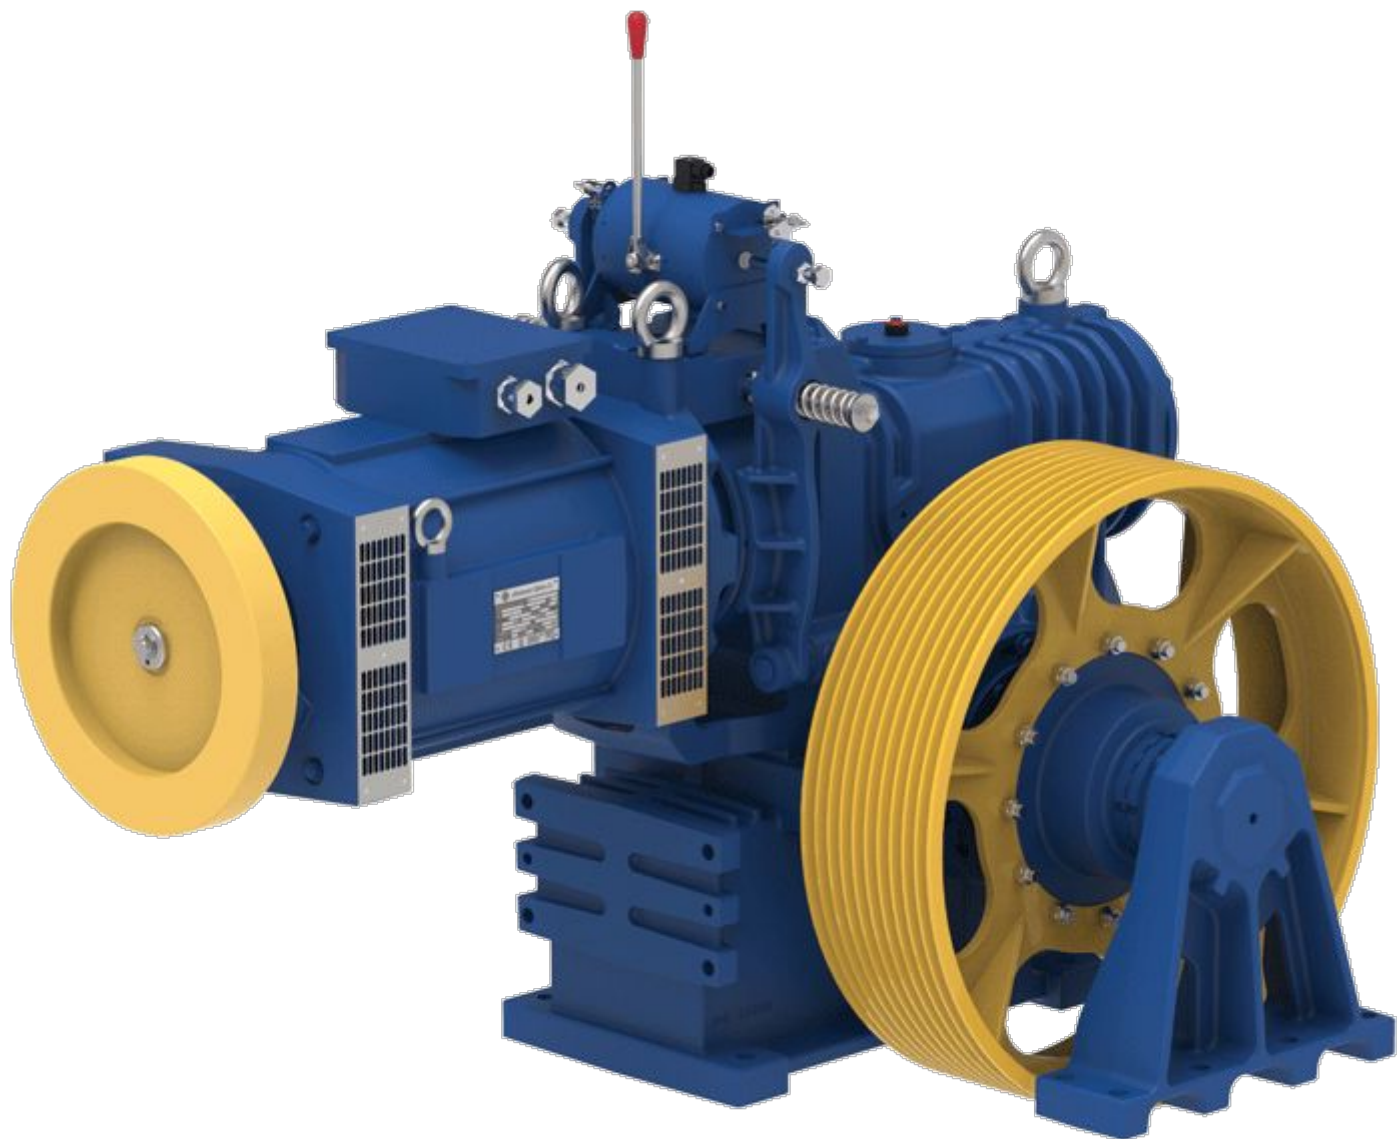

M109

При статической нагрузке 15 000 кг и грузоподъемности более 5 000 кг M109 является самой большой редукторной лебёдкой стандартной линейки Montanari.

Её характеристики и надежность позволяют перемещать одни из самых важных установок в мире.

Типичное применение, запасовка 1:1

- 1600 кг – 2,5 м/с – КВШ 700 мм – 3/58 – 8 канатов по 13 мм – двигатель 44,0 кВт
- 2000 кг – 1,6 м/с – КВШ 600 мм – 2/55 – 8 канатов по 15 мм – двигатель 37,0 кВт
- 2500 кг – 1,0 м/с – КВШ 650 мм – 1/49 – 8 канатов по 15 мм – двигатель 22,0 кВт
- 3000 кг – 2,0 м/с – КВШ 750 мм – 2/55 – 6 канатов по 16 мм – двигатель 55,0 кВт

Лебёдку M109 также можно использовать для грузовых подъемников (управление с этажной площадки) и для автомобильных лифтов (вертикальные автостоянки или

автосалоны) с запасовкой 2: 1 или 4: 1.

Статическая нагрузка: 15.000 kg

Грузоподъемность: 5.000 kg 1:1

Передаточные числа: 1/64 – 1/49 – 2/55 – 3/58

Объем масла: M109 – M109B3 38 l

Масса редуктора: M109 890 kg – M109B3 940 kg

Двигатели: 50 & 60 Hz

VVVF 4 полюс.: 15 – 18,5 – 22 – 26 – 30 – 37 – 44 – 55 – 62 – 75 – 90 kW