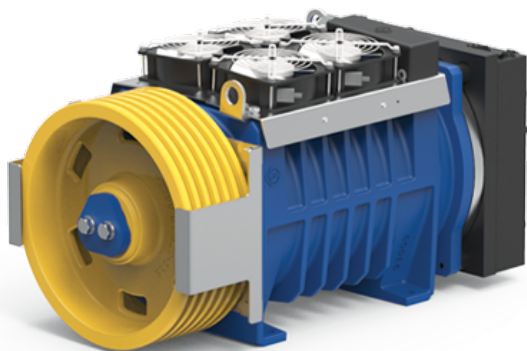

# MGV25L

# MGV25L

MGV25L – самая большая безредукторная лебёдка серии MGV25.

Ключевые особенности:

- Крутящий момент: 630 Нм – Режим работы S5 – ПВ 40% – 180 включений в час.
- Для установок со статической нагрузкой до 3400 кг и грузоподъемностью до 1600 кг макс. Запасовка 2: 1.
- Охлаждающий вентилятор.
- Консольный КВШ. Возможен заказ специальных шкивов до 600 мм.
- Поставляется с рычагами для ручной разблокировки, уже подключенным кабелем питания и кабелем энкодера. (Специальный разъем по запросу).